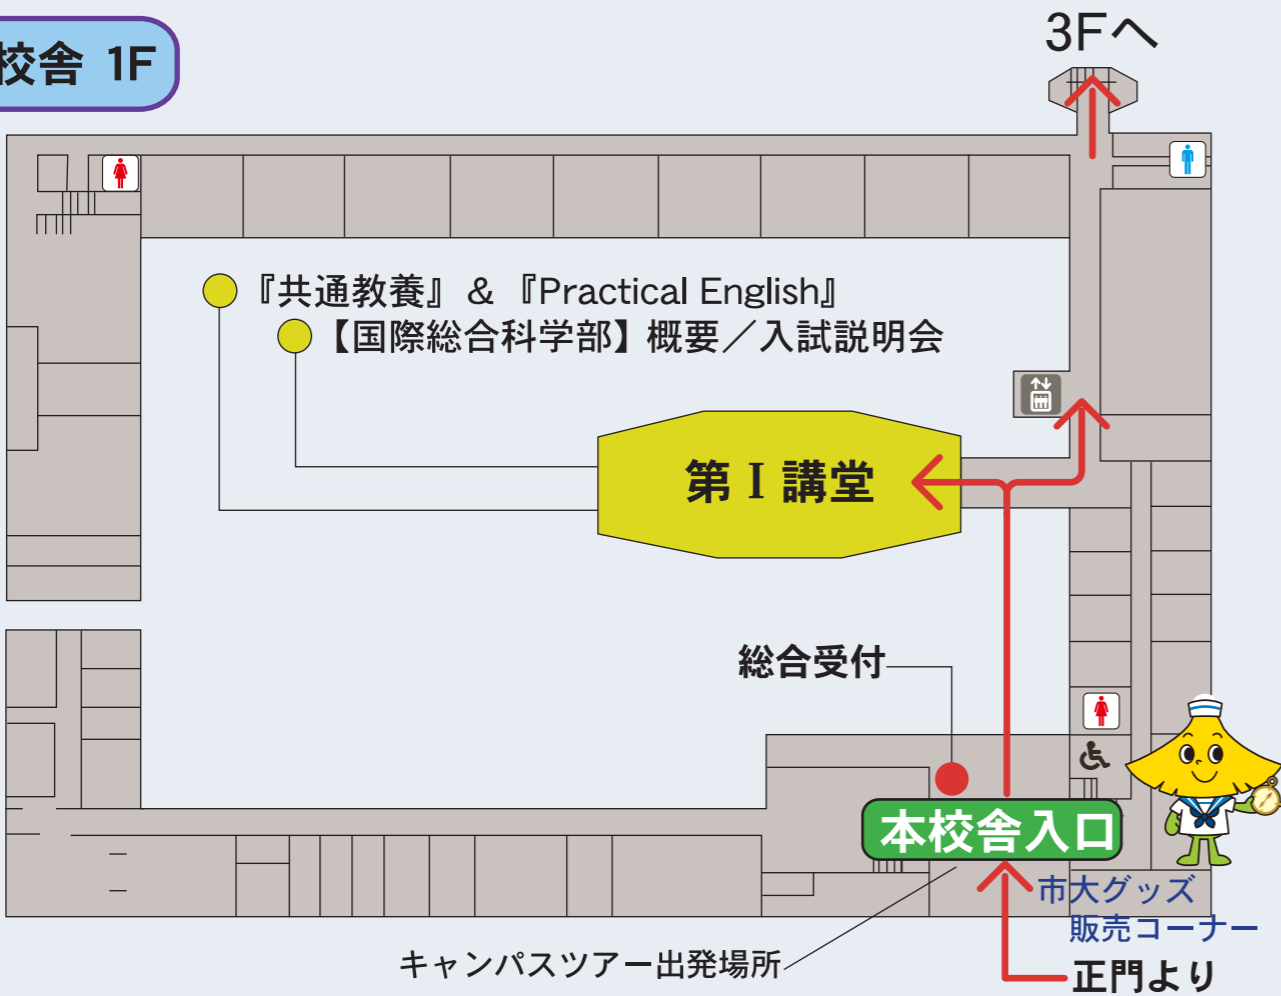

FLOOR MAP

本校舎 3F

本校舎 1F

ようこそ！横浜市立大学へ！

プレオープンキャンパス プログラム

2011年6月18日(土)

CAMPUS MAP