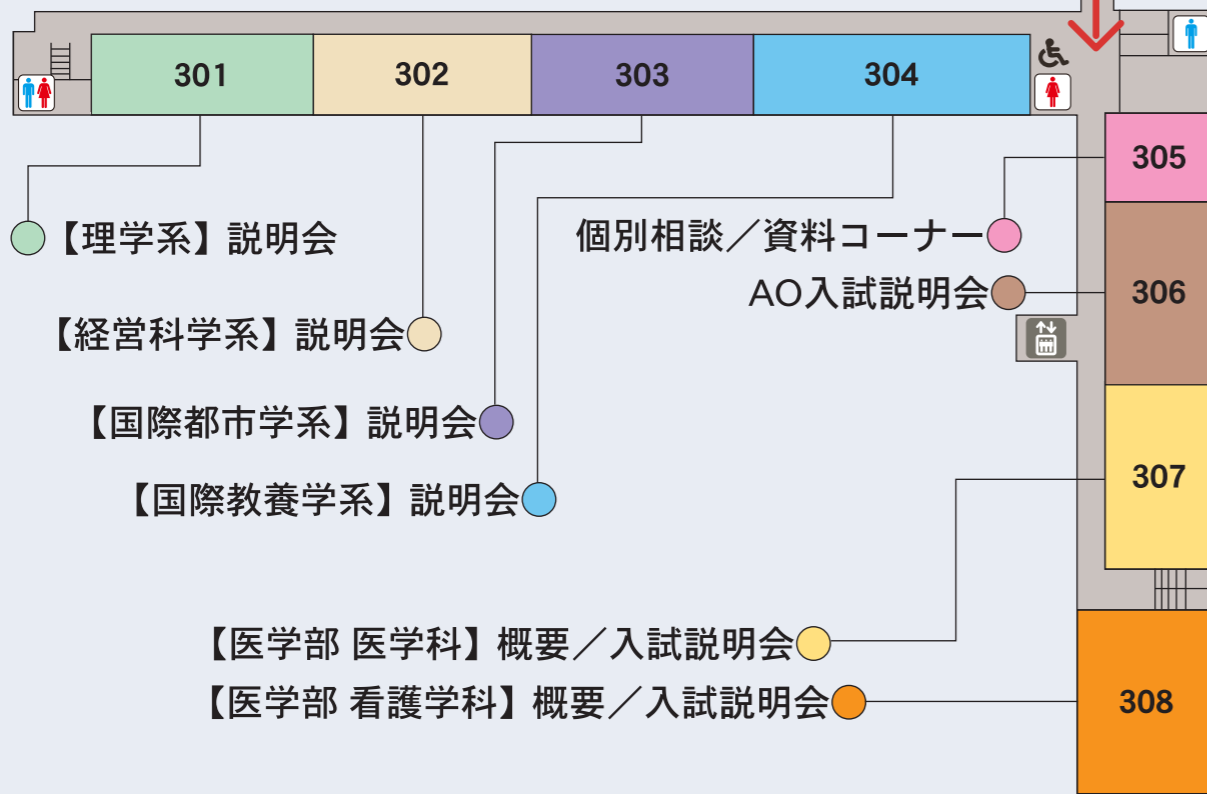

FLOOR MAP

本校舎 3F

本校舎 1F

ようこそ！横浜市立大学へ！

プレオープンキャンパス プログラム

2011年6月18日(土)

CAMPUS MAP